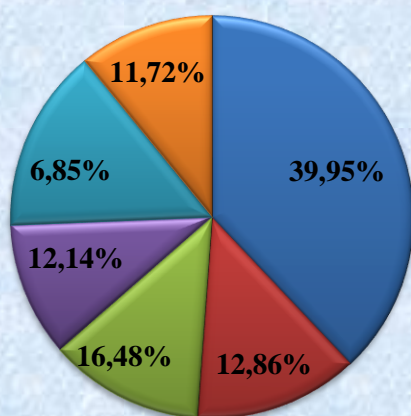

Участь структурних підрозділів у періодичному навчанні суддів з метою підвищення рівня їхньої кваліфікації у 2017 році

- Відділ підготовки суддів (м. Київ) 2431
- Дніпропетровське регіональне відділення 783
- Львівське регіональне відділення 1003
- Одеське регіональне відділення 739
- Харківське регіональне відділення 417
- Чернівецьке регіональне відділення 712