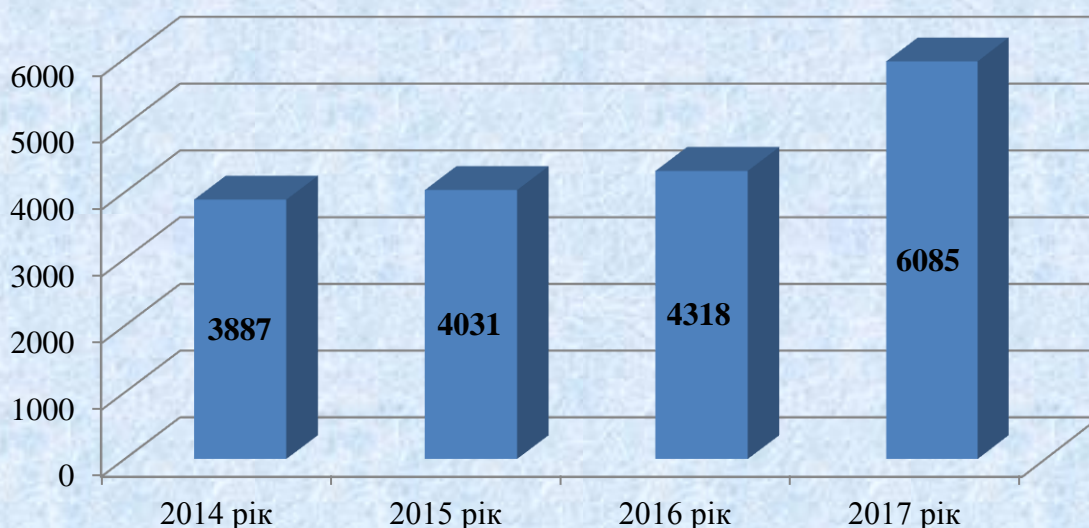

### Показники періодичного навчання суддів з метою підвищення рівня їхньої кваліфікації

### Порівняльна таблиця періодичного навчання суддів з метою підвищення рівня їхньої кваліфікації у 2016 і 2017 роках (осіб)

Категорія слухачів	2016	2017	різниця	>/< відсоток
Періодичне навчання суддів з метою підвищення рівня їхньої кваліфікації	4318	6085	1767	+29,03%